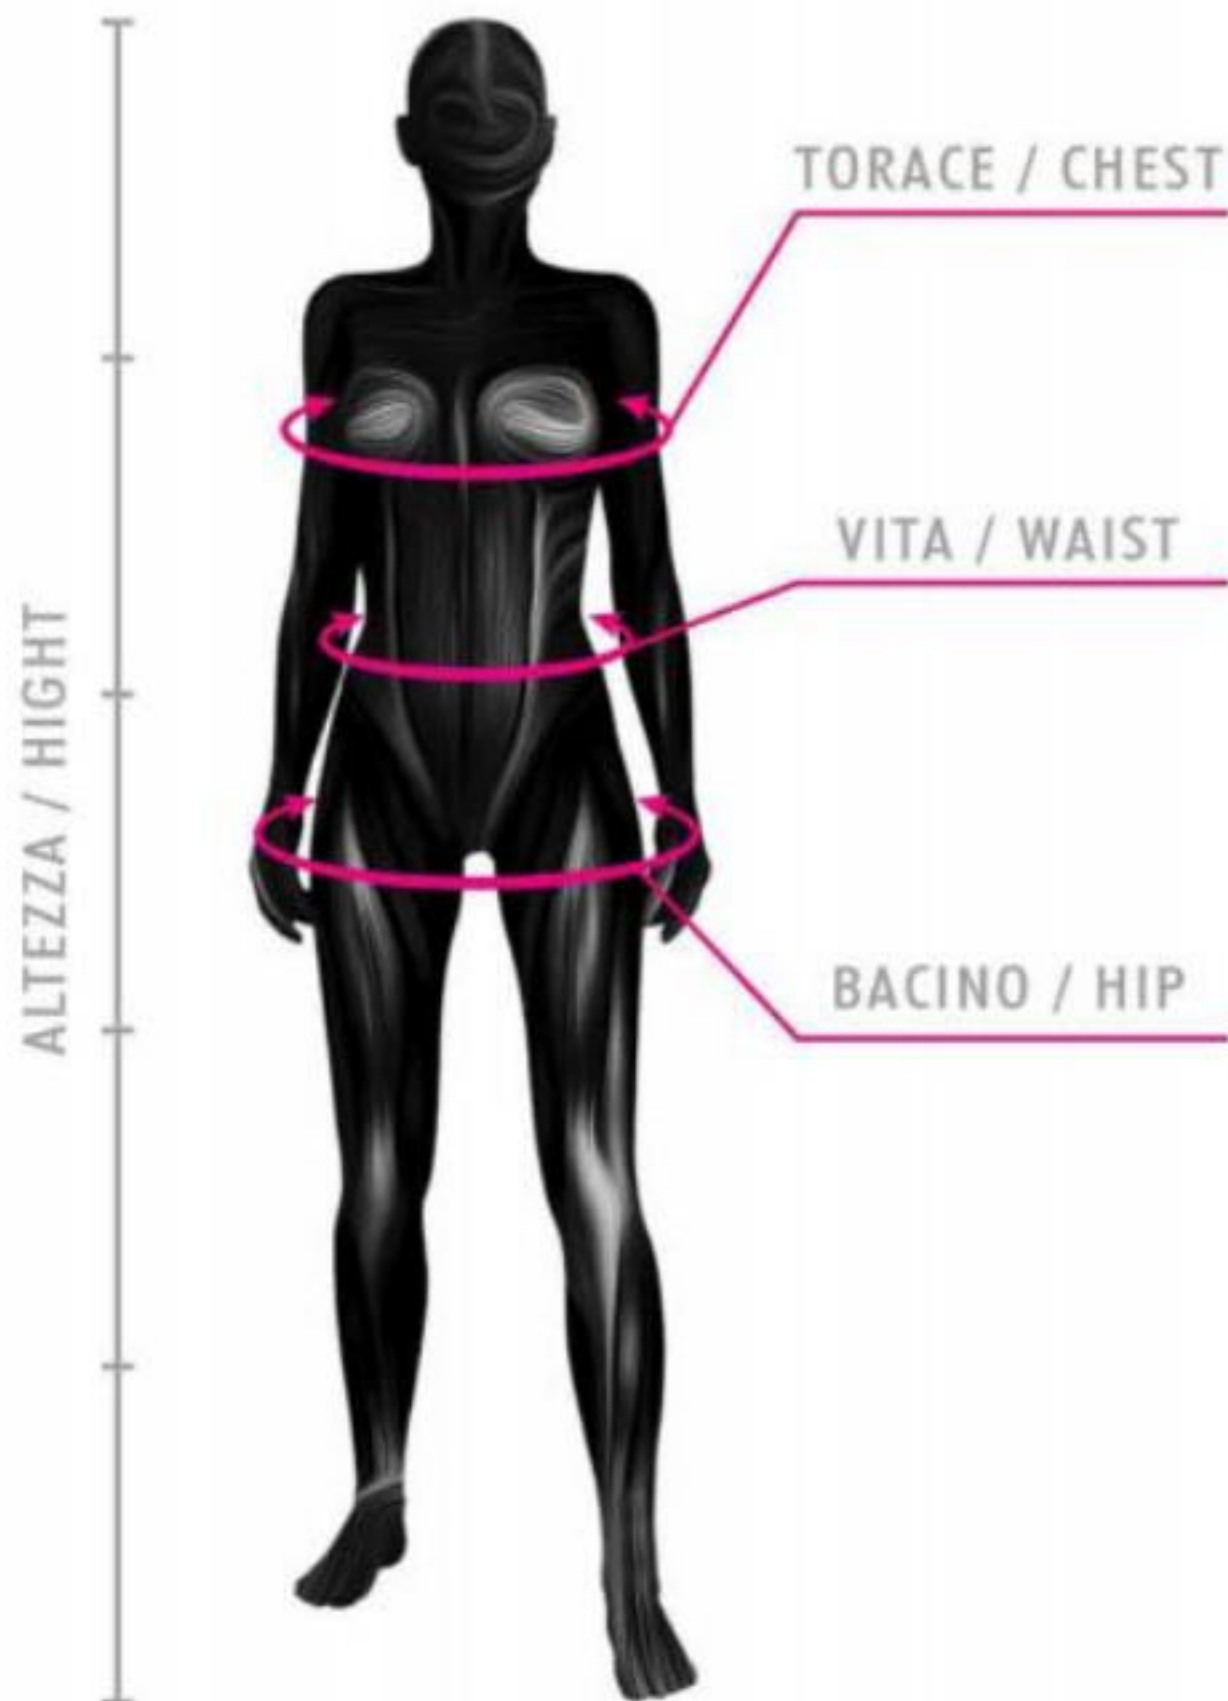

## UOMO / MAN

MISURE ANATOMICHE			ANATOMIC SIZE		
TAGLIE SIZE	ETÀ AGE	ALTEZZA HIGHT	TORACE CHEST	VITA WAIST	FIANCHI HIP
3XS	8 - 9	127 - 136	64 - 68	54 - 59	66 - 73
2XS	10 - 11	137 - 146	68 - 74	59 - 63	73 - 79
XS	12 - 13	147 - 156	74 - 78	63 - 67	79 - 84
S	13 - 14	157 - 166	78 - 85	67 - 73	84 - 90
M		167 - 175	85 - 93	73 - 80	90 - 97
L		176 - 181	93 - 101	80 - 88	97 - 103
XL		182 - 188	101 - 108	88 - 96	103 - 110
2XL		189 - 198	108 - 115	96 - 103	110 - 118
3XL		199 - 209	115 - 119	103 - 107	118 - 122
4XL		210 - 219	119 - 124	107 - 112	122 - 126

## DONNA / WOMAN

MISURE ANATOMICHE			ANATOMIC SIZE		
TAGLIE SIZE	ETÀ AGE	ALTEZZA HIGHT	TORACE CHEST	VITA WAIST	BACINO HIP
3XS	8 - 9	127 - 136	64 - 69	54 - 58	66 - 73
2XS	10 - 11	137 - 146	69 - 76	58 - 62	73 - 81
XS	12 - 13	147 - 156	76 - 82	62 - 66	81 - 88
S	13 - 14	157 - 162	82 - 88	66 - 70	88 - 95
M		163 - 169	88 - 93	70 - 74	95 - 100
L		170 - 177	93 - 98	74 - 78	100 - 104
XL		178 - 186	98 - 103	78 - 84	104 - 108
2XL		187 - 196	103 - 108	84 - 90	108 - 114
3XL		197 - 203	108 - 112	90 - 95	114 - 119