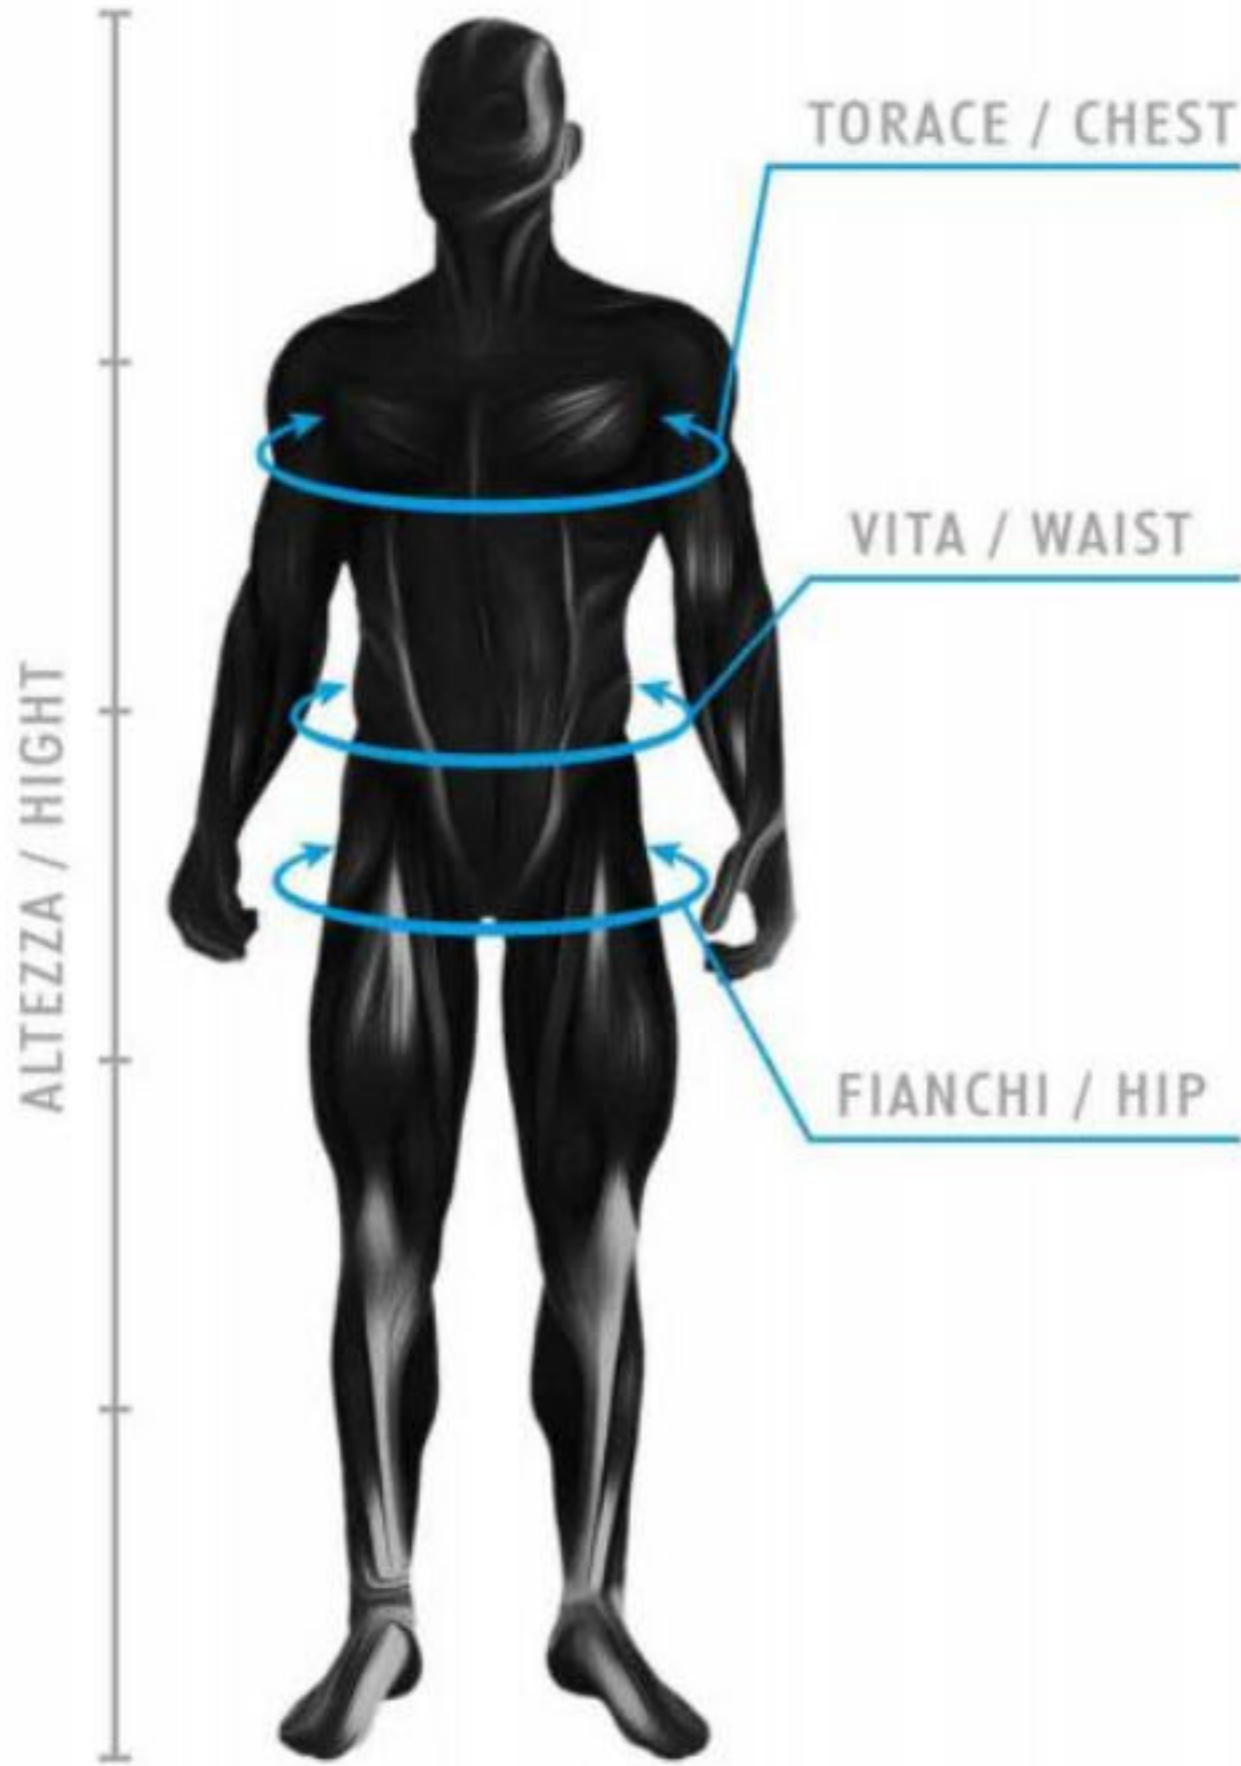

## UOMO / MAN

MISURE ANATOMICHE			ANATOMIC SIZE		
TAGLIE SIZE	ETÀ AGE	ALTEZZA HIGHT	TORACE CHEST	VITA WAIST	FIANCHI HIP
3XS	8 - 9	127 - 136	64 - 68	54 - 59	66 - 73
2XS	10 - 11	137 - 146	68 - 74	59 - 63	73 - 79
XS	12 - 13	147 - 156	74 - 78	63 - 67	79 - 84
S	13 - 14	157 - 166	78 - 85	67 - 73	84 - 90
M		167 - 175	85 - 93	73 - 80	90 - 97
L		176 - 181	93 - 101	80 - 88	97 - 103
XL		182 - 188	101 - 108	88 - 96	103 - 110
2XL		189 - 198	108 - 115	96 - 103	110 - 118
3XL		199 - 209	115 - 119	103 - 107	118 - 122
4XL		210 - 219	119 - 124	107 - 112	122 - 126

## DONNA / WOMAN

MISURE ANATOMICHE			ANATOMIC SIZE		
TAGLIE SIZE	ETÀ AGE	ALTEZZA HIGHT	TORACE CHEST	VITA WAIST	BACINO HIP
3XS	8 - 9	127 - 136	64 - 69	54 - 58	66 - 73
2XS	10 - 11	137 - 146	69 - 76	58 - 62	73 - 81
XS	12 - 13	147 - 156	76 - 82	62 - 66	81 - 88
S	13 - 14	157 - 162	82 - 88	66 - 70	88 - 95
M		163 - 169	88 - 93	70 - 74	95 - 100
L		170 - 177	93 - 98	74 - 78	100 - 104
XL		178 - 186	98 - 103	78 - 84	104 - 108
2XL		187 - 196	103 - 108	84 - 90	108 - 114
3XL		197 - 203	108 - 112	90 - 95	114 - 119